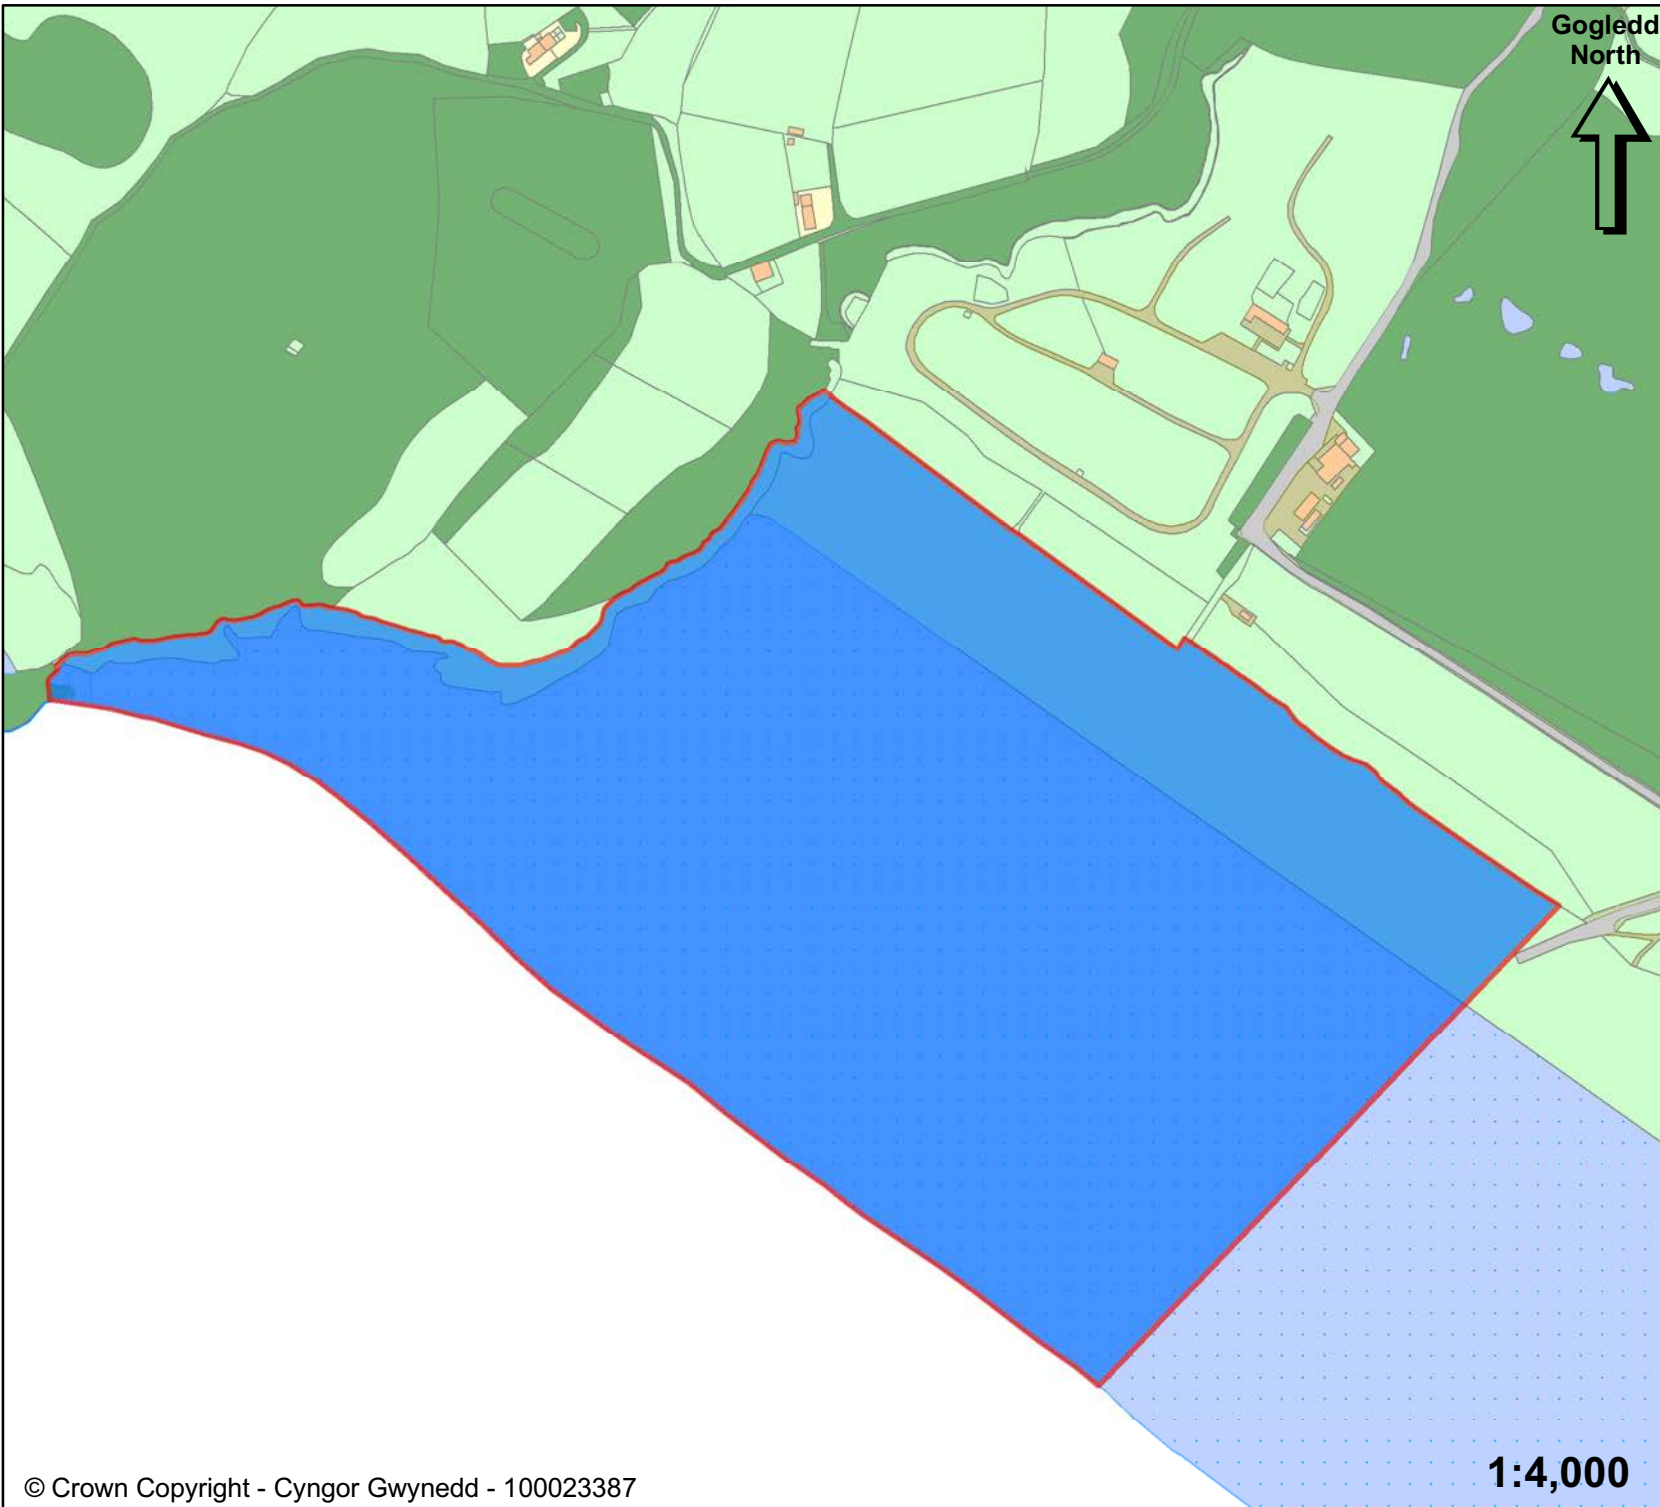

Lleoliad
Location

**Traeth Harlech
Harlech Beach**

**Parth Gwahardd Cŵn
Dog Exclusion Area**

**Rhwng Ebrill 1^{af} - Medi 30^{ain}
Between 1st April - 30th September**

**Rhif Cyfeirnod
Reference Number**

6.07