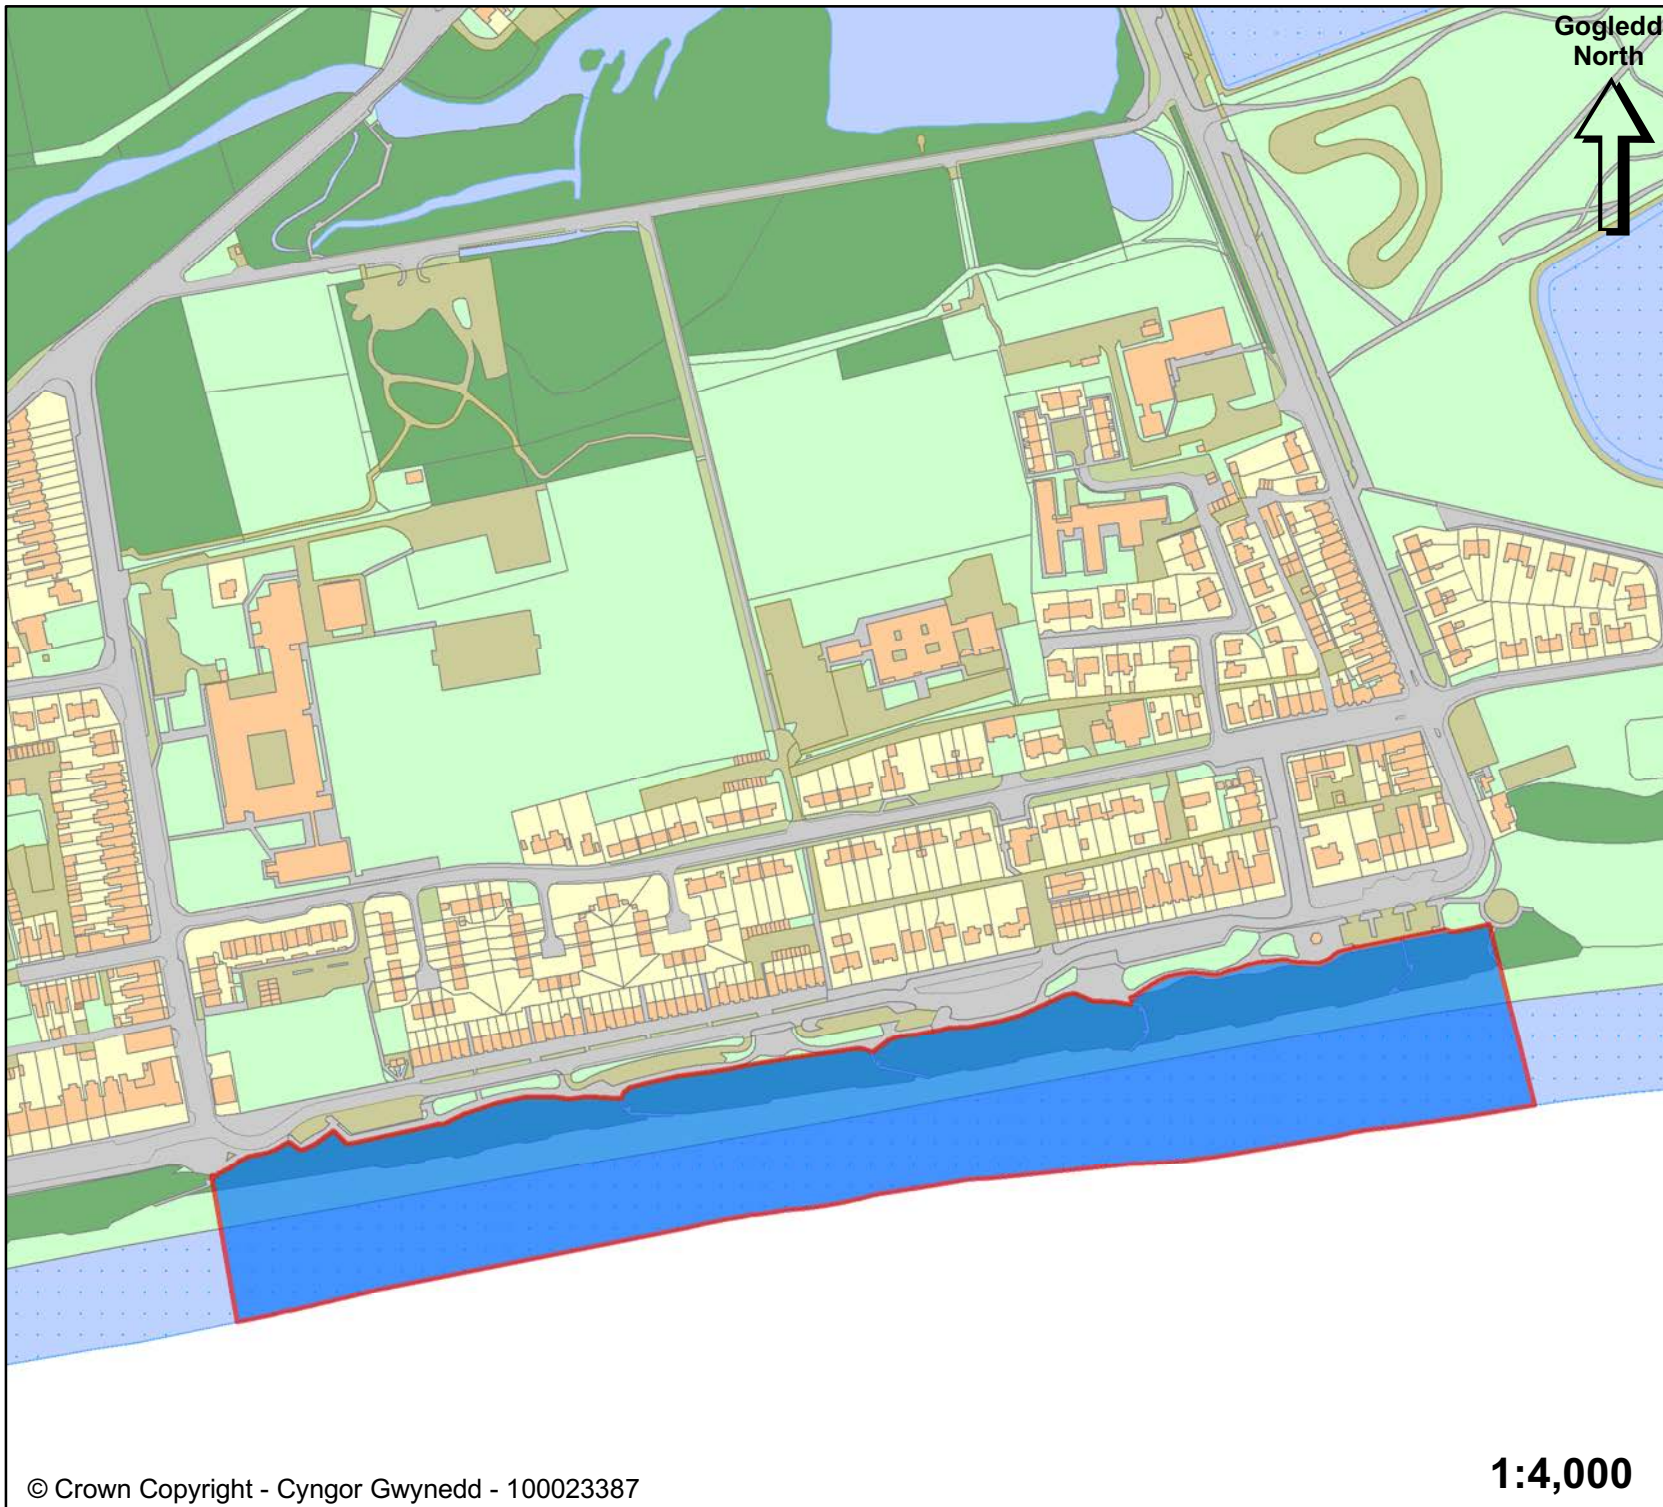

6.10

Gogledd
North

**GORCHYMYN DIOGELU
MANNAU CYHOEDDUS
CYNGOR GWYNEDD
(RHEOLI CŴN) 2021**

**GWYNEDD COUNCIL (DOG
CONTROL) PUBLIC SPACES
PROTECTION ORDER 2021**

Lleoliad
Location

**Traeth Marian-y-De
Pwllheli**