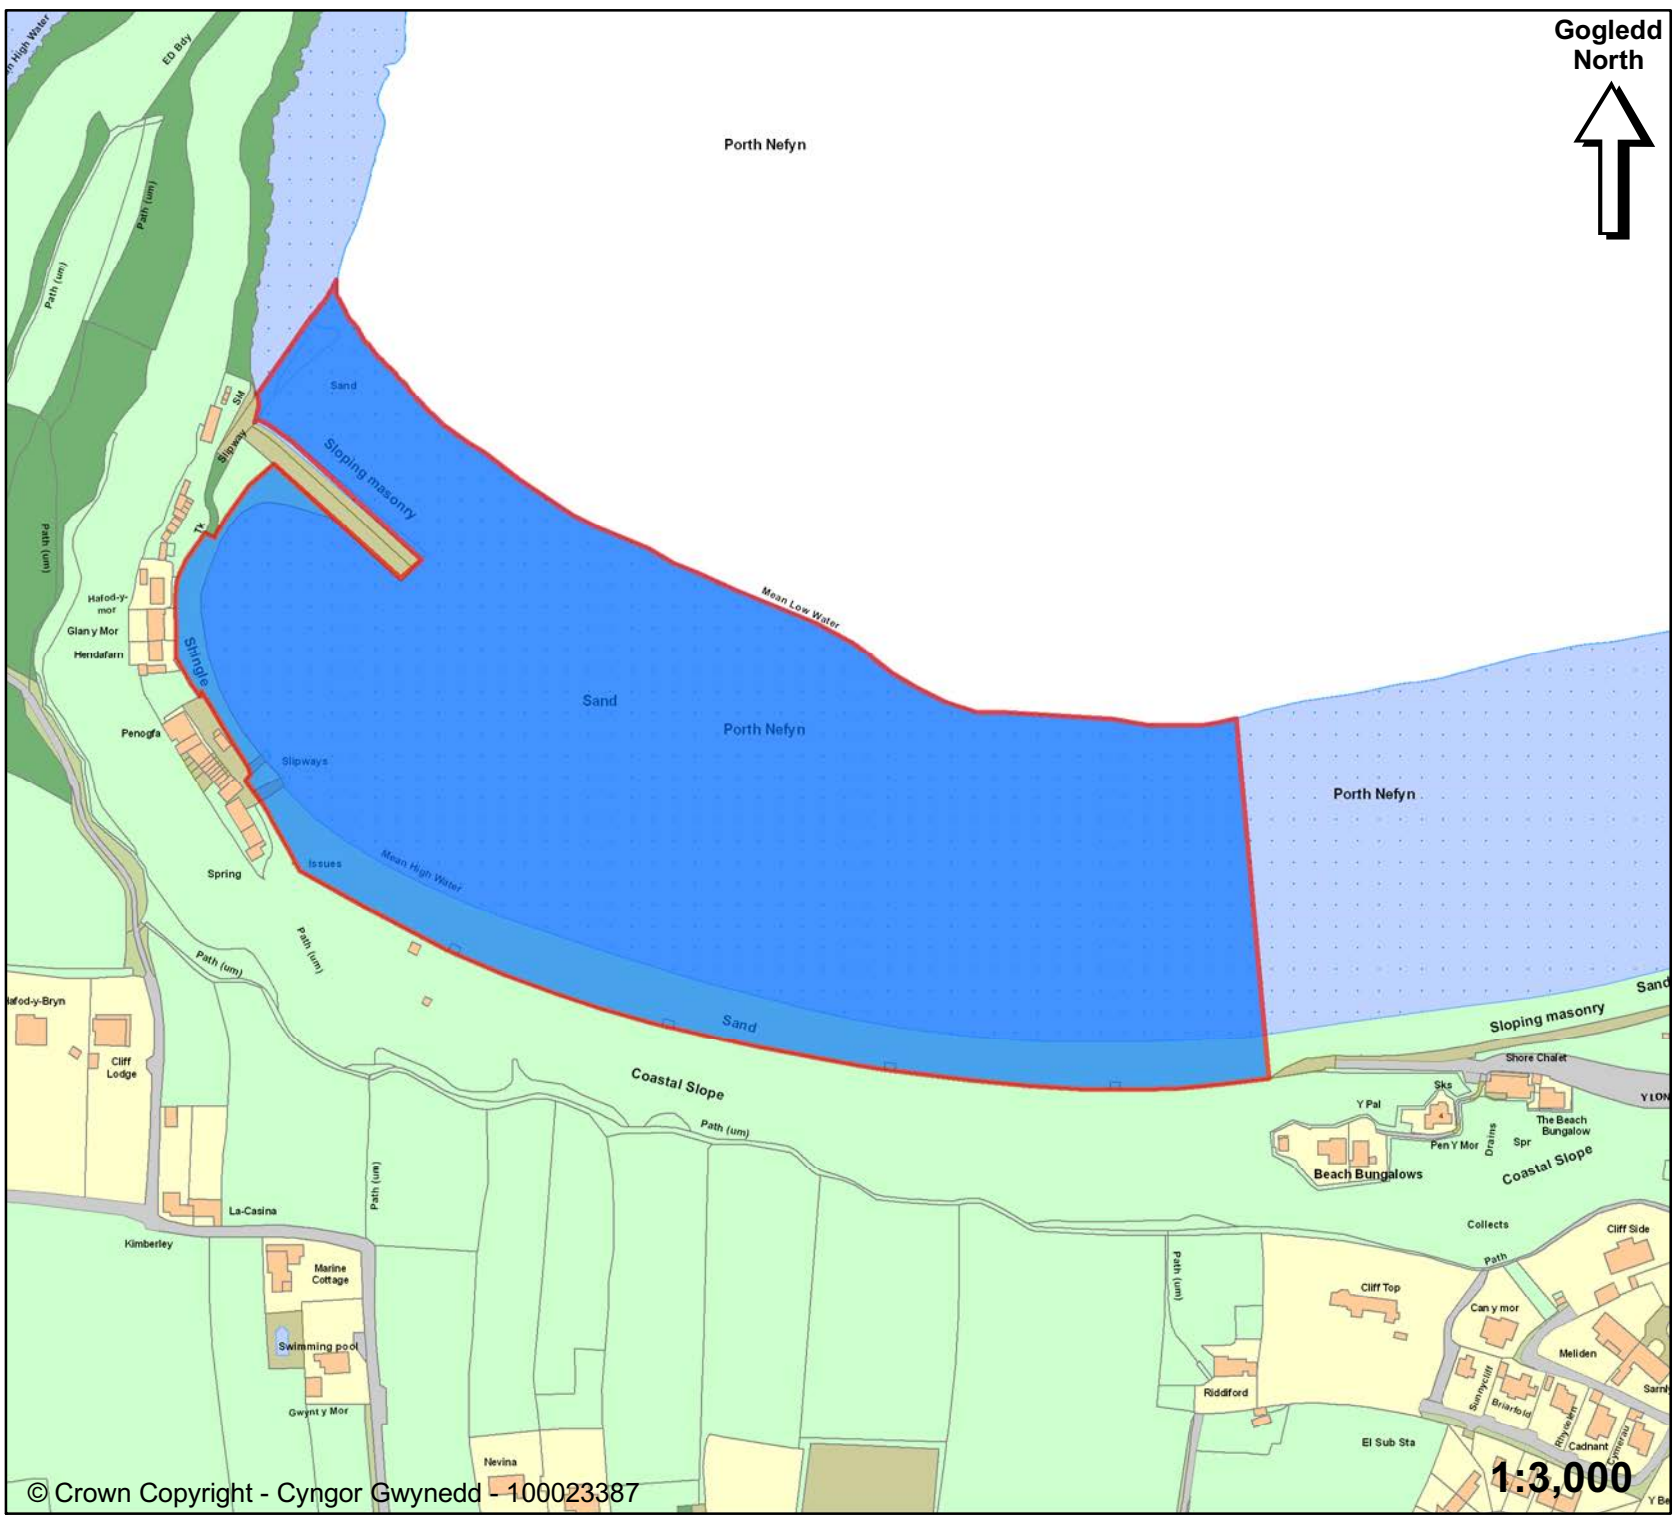

**GORCHYMYN DIOGELU
MANNAU CYHOEDDUS
CYNGOR GWYNEDD
(RHEOLI CŴN) 2021**

**GWYNEDD COUNCIL (DOG
CONTROL) PUBLIC SPACES
PROTECTION ORDER 2021**

Lleoliad
Location

Traeth Nefyn

Nefyn Beach

**Parth Gwahardd Cŵn
Dog Exclusion Area**

**Rhwng Ebrill 1^{af} - Medi 30^{ain}
Between 1st April - 30th September**

**Rhif Cyfeirnod
Reference Number**

6.17