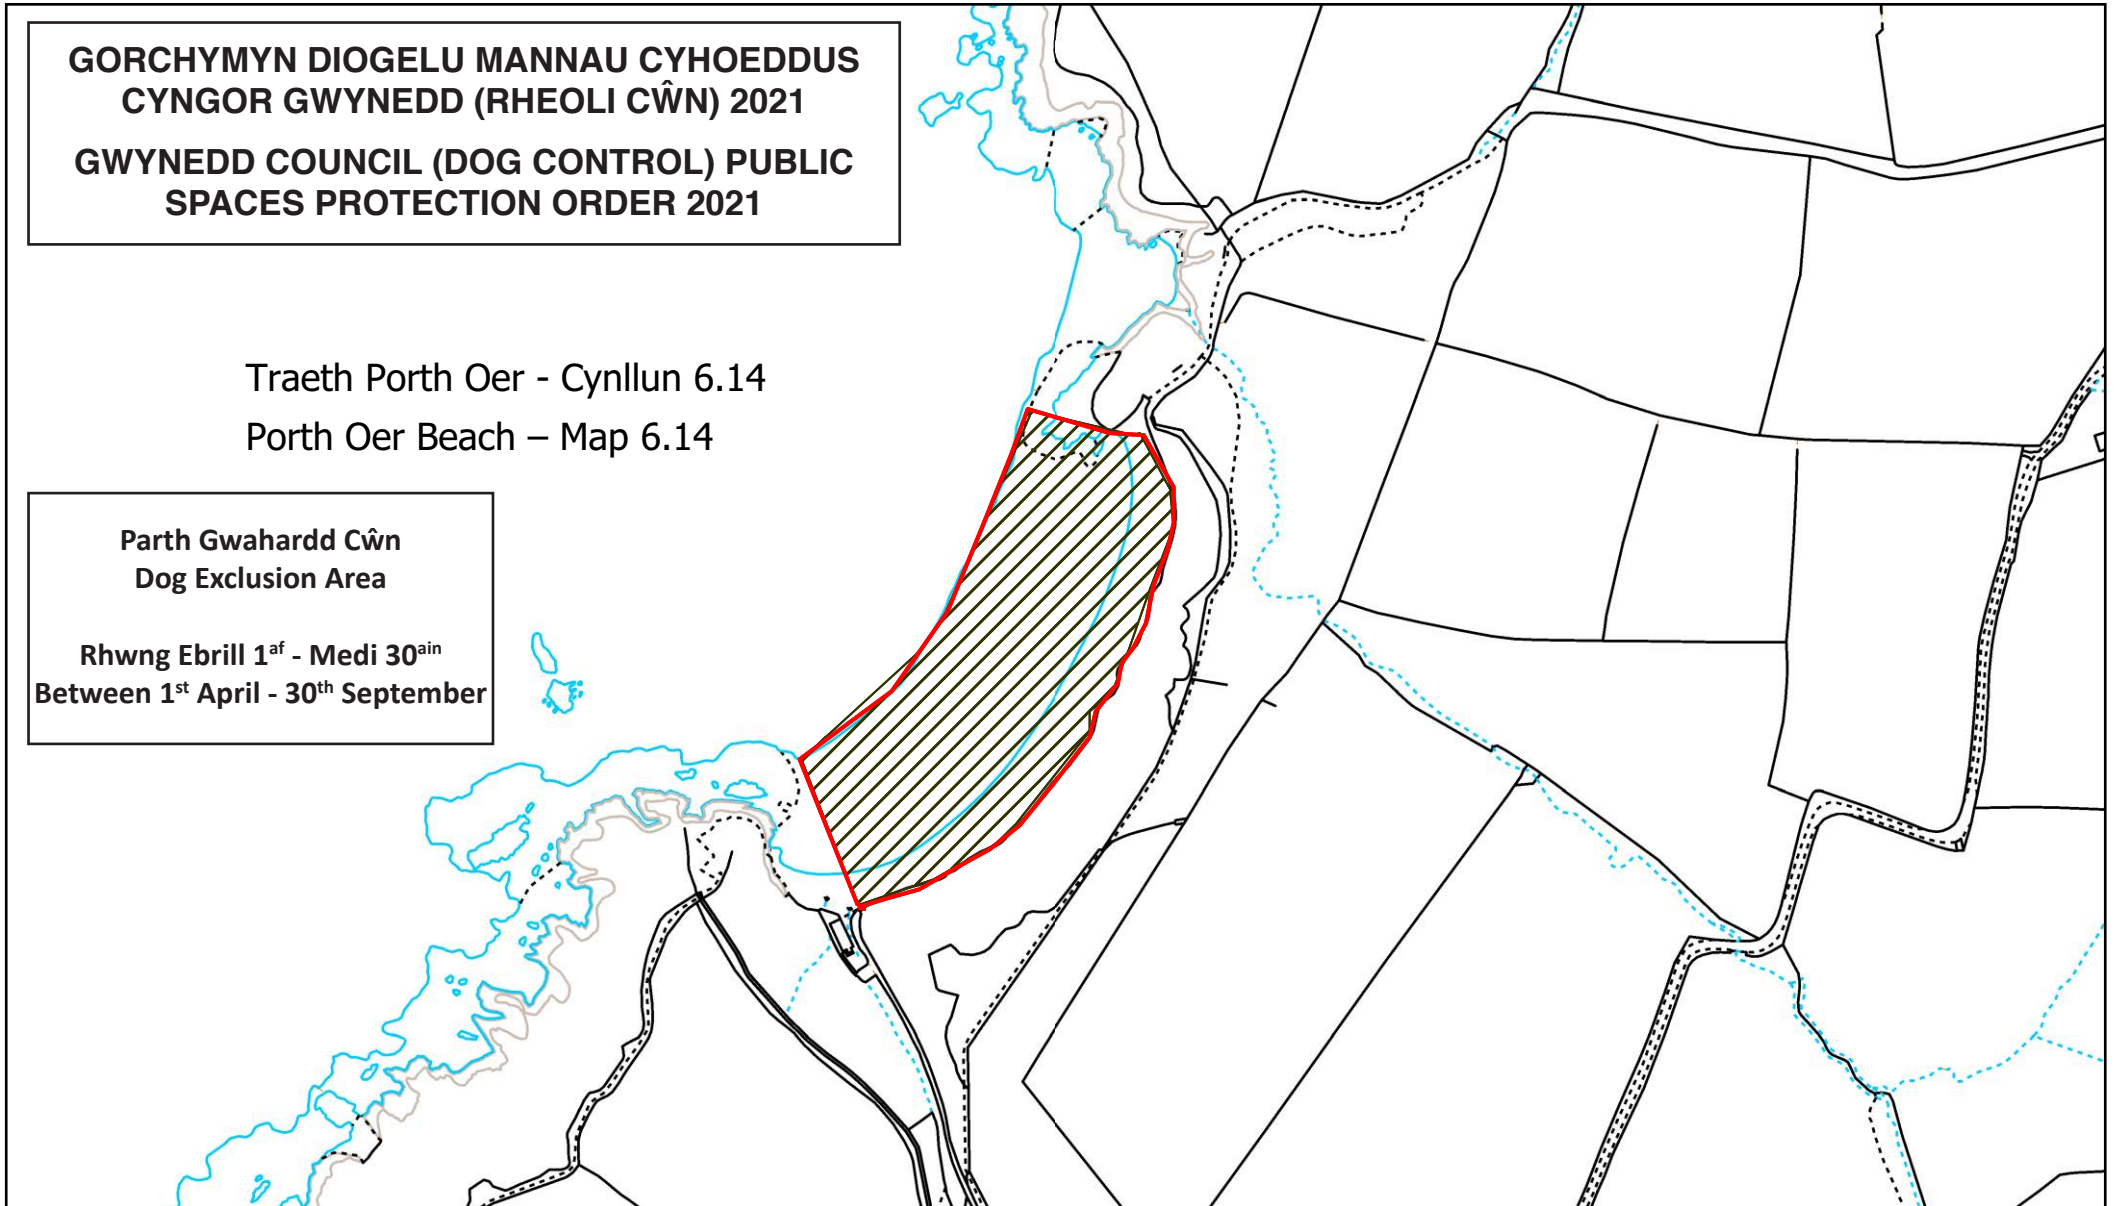

**GORCHYMYN DIOGELU MANNAU CYHOEDDUS
CYNGOR GWYNEDD (RHEOLI CŴN) 2021
GWYNEDD COUNCIL (DOG CONTROL) PUBLIC
SPACES PROTECTION ORDER 2021**

Traeth Porth Oer - Cynllun 6.14
Porth Oer Beach – Map 6.14

**Parth Gwahardd Cŵn
Dog Exclusion Area**
**Rhwng Ebrill 1^{af} - Medi 30^{ain}
Between 1st April - 30th September**

May 5, 2021

www.gwynedd.llyw.cymru
01766 771000