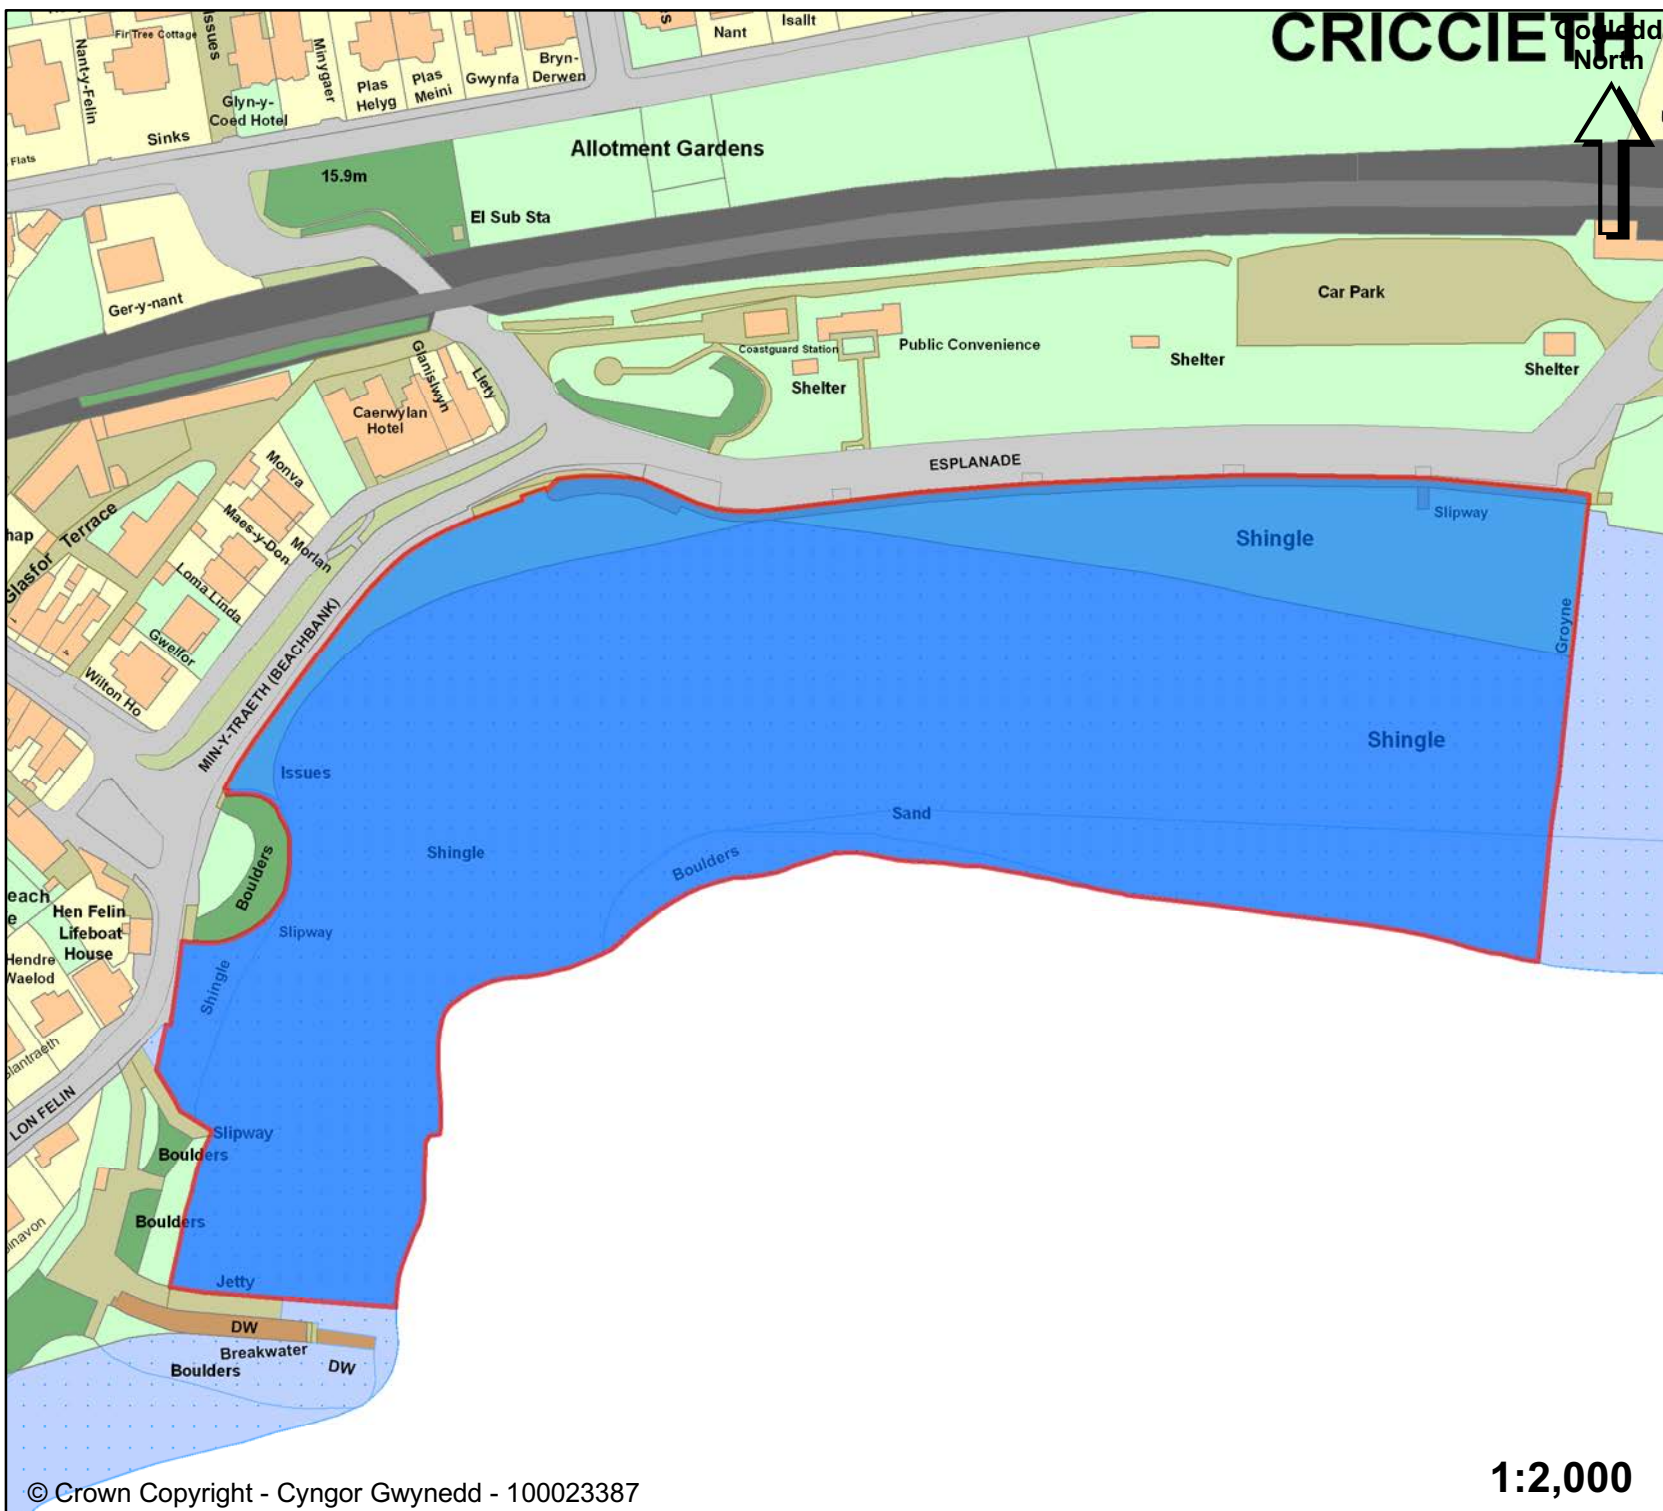

CRICCIETH

**GORCHYMYN DIOGELU
MANNAU CYHOEDDUS
CYNGOR GWYNEDD
(RHEOLI CŴN) 2021**

**GWYNEDD COUNCIL (DOG
CONTROL) PUBLIC SPACES
PROTECTION ORDER 2021**

Lleoliad
Location

**Traeth Y Promenad
Criccieth**

**Promenade Beach
Criccieth**

**Parth Gwahardd Cŵn
Dog Exclusion Area**

**Rhwng Ebrill 1^{af} - Medi 30^{ain}
Between 1st April - 30th September**

**Rhif Cyfeirnod
Reference Number**

6.09